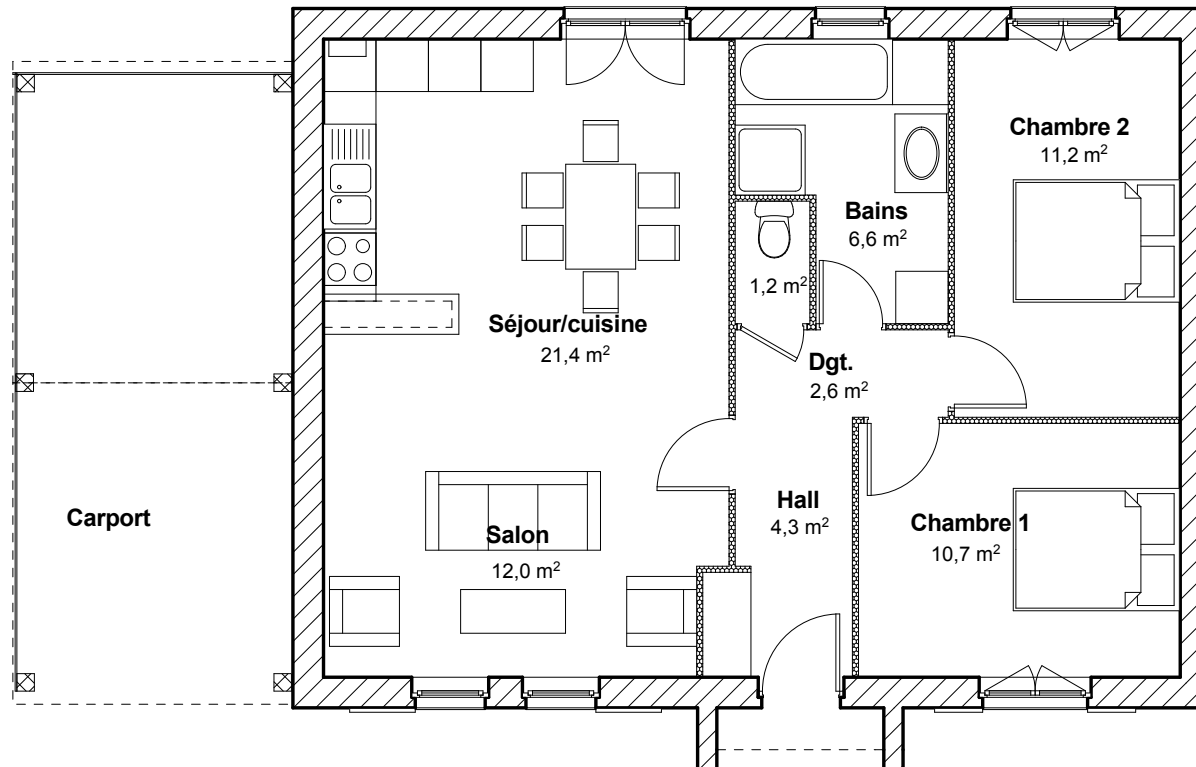

plan RDC

**Surfaces habitables:**

Séjour/cuisine	21,40 m ²
Salon	12,00 m ²
Entrée	4,30 m ²
WC	1,20 m ²
Chambre 1	10,70 m ²
Chambre 2	11,20 m ²
Bains	6,60 m ²
Dgt.	2,60 m ²
Total Maison	70,00 m²