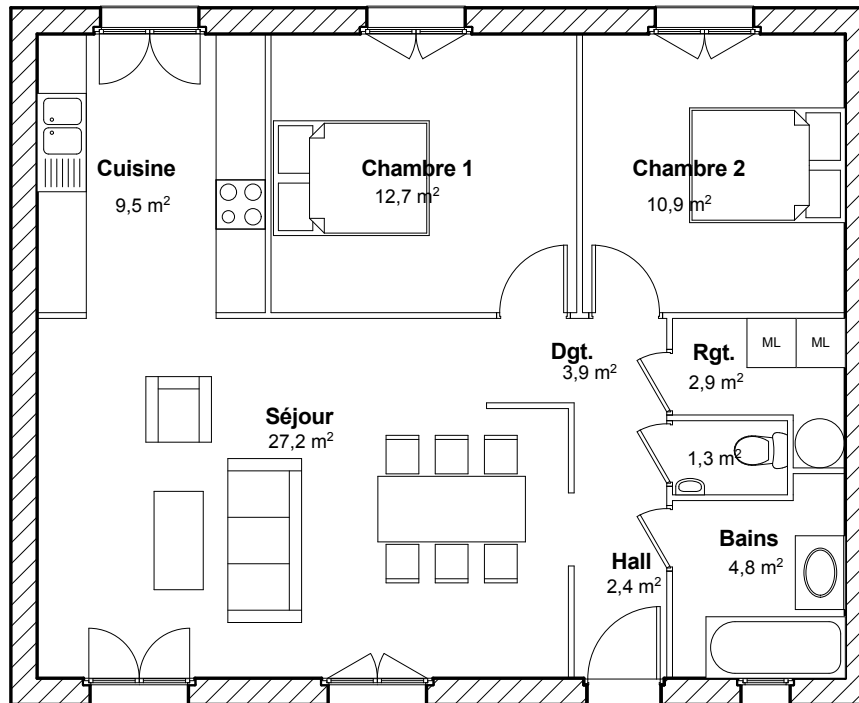

plan RDC

Surfaces habitables

Hall	2,40 m ²
Séjour	27,20 m ²
Cuisine	9,50 m ²
Chambre 1	12,70 m ²
Chambre 2	10,90 m ²
Bains	4,80 m ²
WC	1,30 m ²
Rangement	2,90 m ²
Dégagement	3,90 m ²
Total	75,60 m²