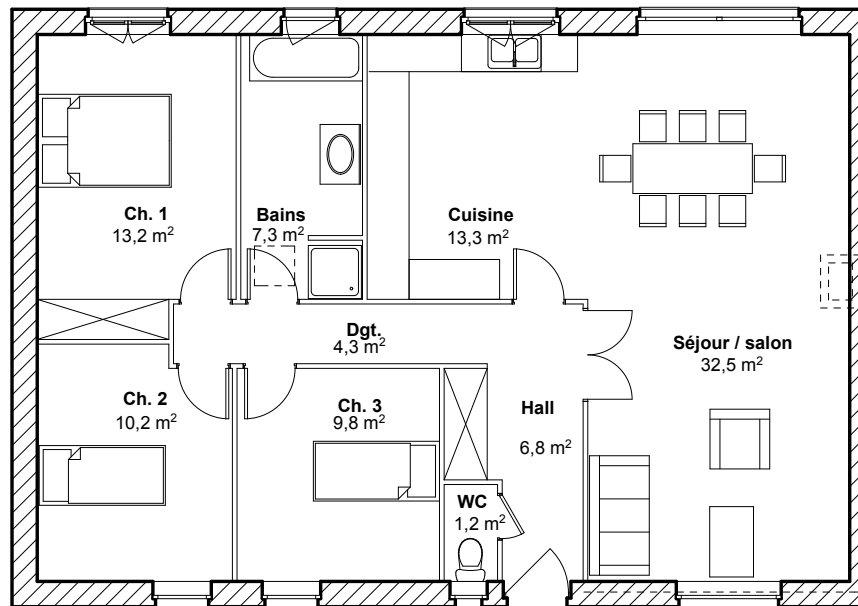

plan RDC

Surfaces habitables:

Séjour/salon	32,50 m ²
Cuisine	13,30 m ²
Entrée	6,80 m ²
WC	1,20 m ²

Chambre 1	13,20 m ²
Chambre 2	10,20 m ²
Chambre 3	9,80 m ²
Bains	7,30 m ²
Dgt.	4,30 m ²

Total Maison 98,60 m²